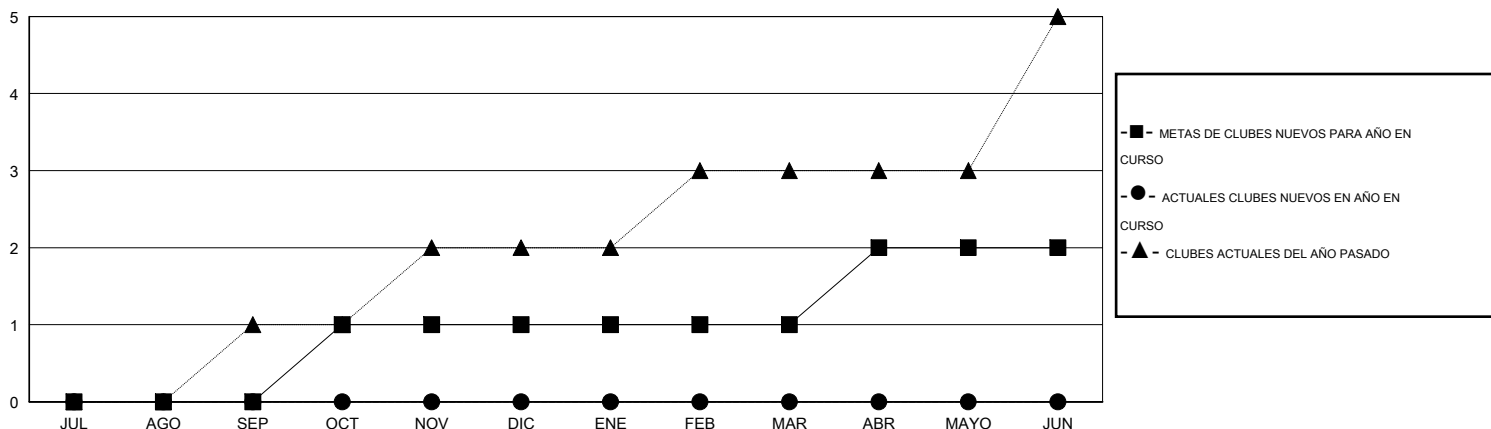

MONTHLY MEMBERSHIP PROGRESS REPORT

District H 1

Results as of: 9/30/2015

GMT: Jaime García Cepeda

UBICACIÓN PERU

GMT DE AE 3

Clubes				
RESULTADOS DE 2015-2016				
TRIMESTRE	META DE CLUBES NUEVOS	NUEVOS CLUBES	CLUBES DADOS DE BAJA	GANANCIA/PÉRDIDA NETA
JUL/AGO/SEP	0	0	0	0
OCT/NOV/DIC	1	0	0	0
ENE/FEB/MAR	0	0	0	0
ABR/MAYO/JUN	1	0	0	0

socios				
RESULTADOS DE 2015-2016				
TRIMESTRE	META DE SOCIOS NUEVOS	SOCIOS FUNDADORES Y NUEVOS SOCIOS AÑADIDOS	SOCIOS DADOS DE BAJA	GANANCIA/PÉRDIDA NETA
JUL/AGO/SEP	15	157	130	27
OCT/NOV/DIC	41	0	0	0
ENE/FEB/MAR	15	0	0	0
ABR/MAYO/JUN	36	0	0	0

METAS Y CIFRA ACUMULATIVA DE CLUBES NUEVOS