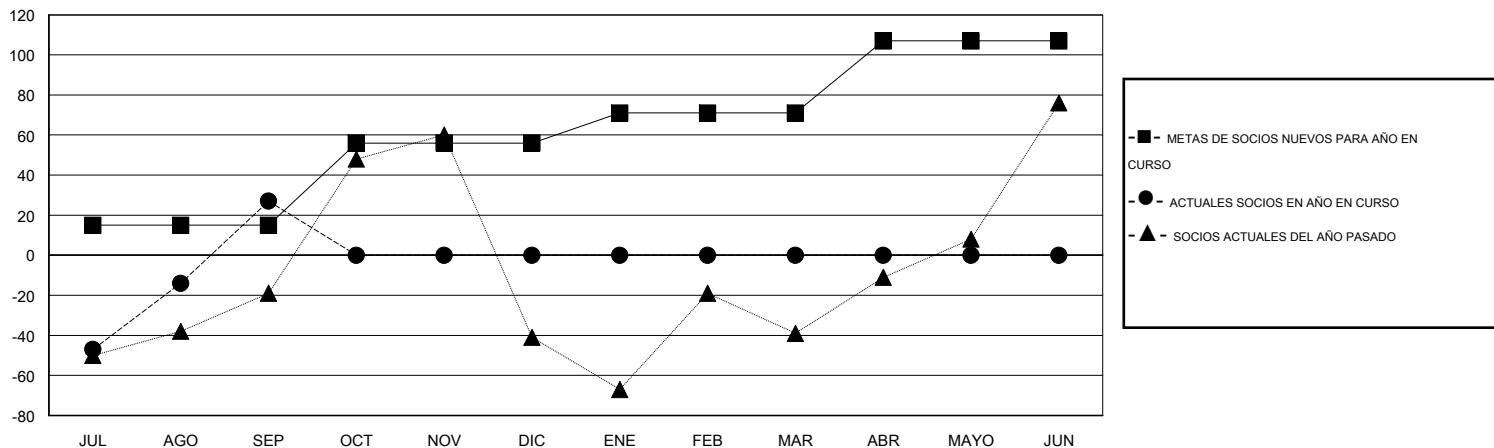

METAS Y CIFRA ACUMULATIVA DE SOCIOS

CLUBES DADOS DE BAJA: 0	43 CLUBS OF 93 AÑADIERON 1 O MÁS SOCIOS NUEVOS	<u>DISTRIBUCIÓN POR SEXO</u>	
SOCIOS DADOS DE BAJA		MASCULINO	1,227 (52.64%)
FALLECIDOS 6	CLIC AQUÍ PARA DATOS DE SALUD DE CLUB	FEMENINO	1,104 (47.36%)
CLUB CANCELADO 0		SOCIOS EN UNIDAD FAMILIAR	767
OTRO 124		CABEZA DE FAMILIA	323
TOTAL 130		NO ES CABEZA DE FAMILIA	444